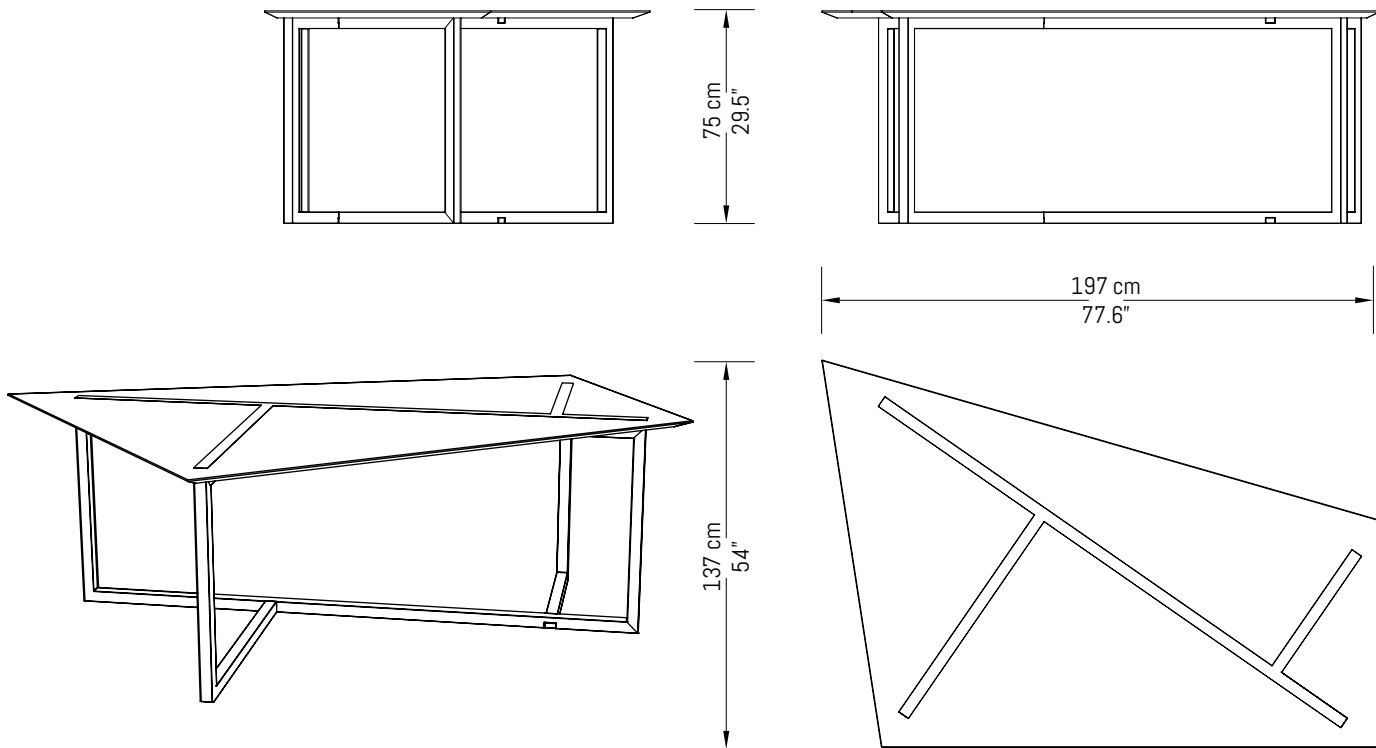

# Agile A1 | dimensions

table | design by Daniele Basso