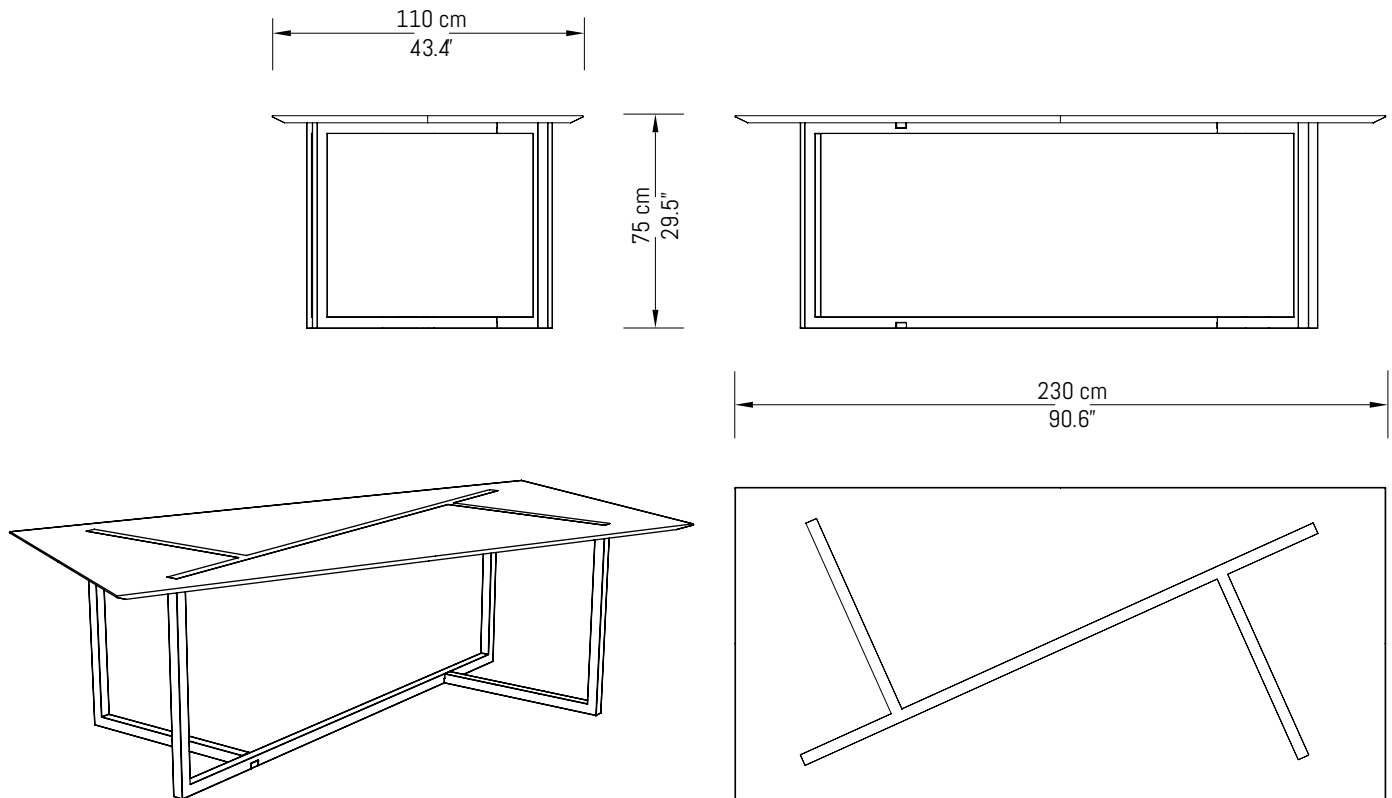

Agile A2 | dimensions

table | design by Daniele Basso